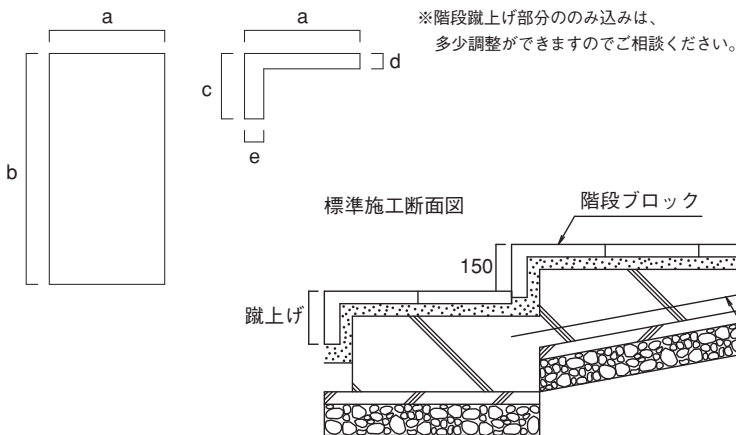

階段

階段ブロック 洗い出し階段 / 擬石階段

規格寸法 (mm)				重量 (kg)	備考
a×b	c	d	e		
300×300	170 (150+伸)	40	50	13	蹴上げ(c)は最大 200 まで調整可能です
300×600	170 (150+伸)	40	50	26	
350×600	170 (150+伸)	40	50	28	蹴上げ(c)は最大 180 まで調整可能です
400×600	170 (150+伸)	40	50	30	
450×600	170 (150+伸)	40	50	35	蹴上げ割肌仕上げ
300×600	170 (150+伸)	40	50	26	

洗い出し
白みかげ

踊り場用平板 洗い出し踊り場用平板 / 擬石踊り場用平板

規格寸法 (mm)	重量 (kg)	枚/m ²
a×b×厚み		
300×600×40	17	5.5
350×600×40	20	4.8
400×600×40	23	4.2
450×600×40	26	3.7

洗い出し
金華

カラーバリエーション

洗い出し仕上げ

大磯 美浜 金華 蛇紋 白みかげ 錆みかげ ミックスS ミックスL サンドベージュ アイボリー 白玉 黒玉