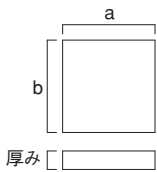

あむろ 歩夢路

No.4 イエロー No.3 グリーン

300×300×60 No.4 イエロー 他

土のような素朴な風合いで
快適な歩行環境を提案する「歩夢路」。
滑りにくい素材の特長を活かして、プールや公園などにおすすめです。
ショットブラスト仕上げにより、落ち着きのあるナチュラルな仕上がりになっています。

規格寸法 (mm) a×b×厚み	重量 (kg)	枚/m ²
300×300×30	6.5	11.0
300×300×60	12	11.0

カラーバリエーション

ノンスリップエンドレス

模様部分が2mmの段差で浮き上ってショットブラストされている天然石タイル。
ノンスリップの要望にこたえる製品。
模様、図案が自由にデザイン出来ます。

規格寸法 (mm) a×b×厚み	重量 (kg)	枚/m ²
300×300×60	12	11.0

カラーバリエーション：
黄・赤・白・緑・オレンジ・ダークグレー