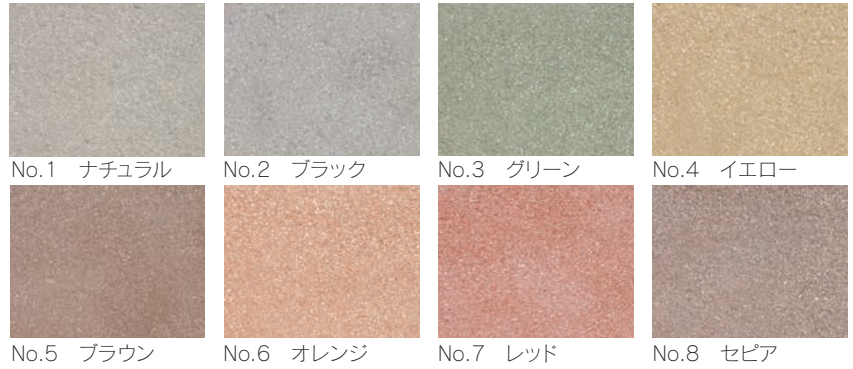

あむろ 歩夢路

No.4 イエロー No.3 グリーン

300×300×60 No.4 イエロー 他

土のような素朴な風合いで
快適な歩行環境を提案する「歩夢路」。
滑りにくい素材の特長を活かして、プールや公園などにおすすめです。
ショットブラスト仕上げにより、落ち着きのあるナチュラルな仕上がりになっています。

規格寸法 (mm) a×b×厚み	重量 (kg)	枚/m ²
300×300×30	6.5	11.0
300×300×60	12	11.0

カラーバリエーション

ノンスリップエンドレス

模様部分が2mmの段差で浮き上ってショットブラストされている天然石タイル。
ノンスリップの要望にこたえる製品。
模様、図案が自由にデザイン出来ます。

規格寸法 (mm) a×b×厚み	重量 (kg)	枚/m ²
300×300×60	12	11.0

カラーバリエーション：
黄・赤・白・緑・オレンジ・ダークグレー