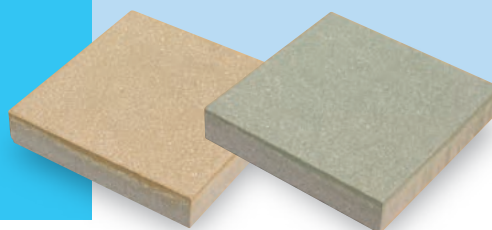

あむろ 歩夢路

No.4 イエロー No.3 グリーン

300×300×60 No.4 イエロー 他

土のような素朴な風合いで
快適な歩行環境を提案する「歩夢路」。
滑りにくい素材の特長を活かして、プールや公園などにおすすめです。
ショットブラスト仕上げにより、落ち着きのあるナチュラルな仕上がりになっています。

規格寸法 (mm) a×b×厚み	重量 (kg)	枚/m ²
300×300×30	6.5	11.0
300×300×60	12	11.0

カラーバリエーション

ノンスリップエンドレス

模様部分が2mmの段差で浮き上ってショットブラストされている天然石タイル。
ノンスリップの要望にこたえる製品。
模様、図案が自由にデザイン出来ます。

規格寸法 (mm) a×b×厚み	重量 (kg)	枚/m ²
300×300×60	12	11.0

カラーバリエーション：
黄・赤・白・緑・オレンジ・ダークグレー